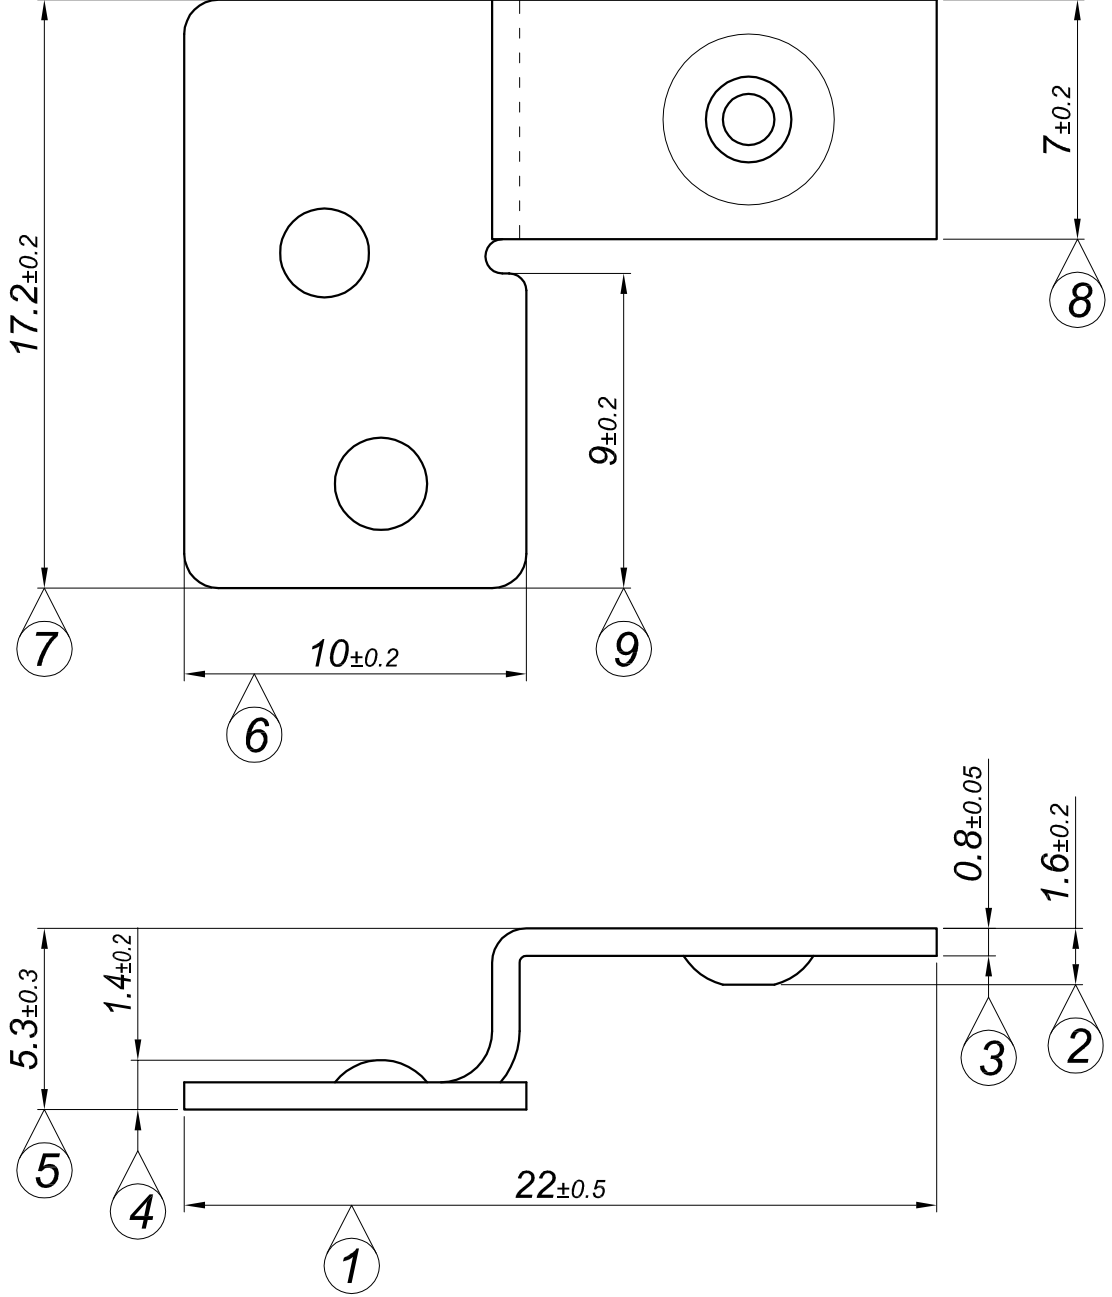

PARÇA KODU PART CODE	PARÇA ADI PART NAME	s ÖLÇÜSÜ (KALINLIK) s MEASURE (THICKNESS)	Malzeme Material	Kaplama / Coating		
				SN	AG	Nİ
TÖZ 2002 DP	KONTAK TERMİNALİ (BÜYÜK) =DP=	-----	(CuZn30) Pirinç / Brass	-	-	-
TÖZ 2002 DPK	KONTAK TERMİNALİ (BÜYÜK) =DPK=	-----	(CuZn30) Pirinç / Brass	+	-	-

Resmin Üzerinden Ölçü Almayınız  
Don't use the drawing for measuring purpose

Tarih / Date	03.04.2014	İmza /Signature	Ölçek / Scale		
Çizen / Desing	M.Yağcı		5 / 1		
Onay / Approval	S.Gölcük		No	Değişiklik / Revision	Tarih/Date

Parça Adı:  
Part Name KONTAK TERMİNAL (BÜYÜK)

Parça Kodu:  
Part Code TÖZ 2002